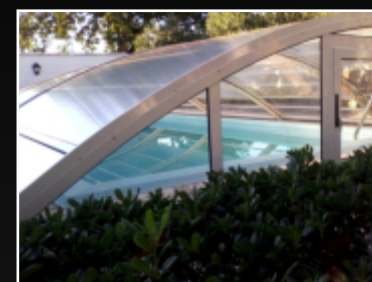

Le coperture telescopiche sono realizzate con l'utilizzo di profilati estrusi in lega di alluminio e pannellature in policarbonato.

Coperture basse

Economiche e funzionali, sono le coperture ideali per piscine di modeste dimensioni. Modelli non ingombranti che garantiscono un minimo impatto visivo ed una facile integrazione con l'ambiente circostante. Permettono di mettere in sicurezza la piscina senza creare ingombri di volume. Lasciano filtrare il calore del sole proteggendo la piscina dalla formazione di alghe e dagli insetti.

Utilizzare una copertura per piscina equivale ad un modo nuovo di vivere a pieno la piscina. Le coperture telescopiche invernali per piscine sono coperture amovibili, dall'estetica curata, che vi permettono di usufruire durante quasi tutto l'anno la vostra piscina. I materiali sono inoltre altamente resistenti agli urti ed alle pressioni e garantiscono una tenuta estremamente elevata in caso di intemperie.

Coperture medie

Dalle forme armoniose ed eleganti garantiscono il naturale effetto serra creando una temperatura confortevole dentro e fuori dall'acqua, prolungando così la stagione dei bagni. Ideali per piscine di medie dimensioni.

Coperture alte

Ideali per chi non si accontenta del solo bagno in piscina, ma che desidera usufruire dell'ambiente circostante anche nelle stagioni più fredde. Pratiche e funzionali per vivere la piscina come un vero e proprio giardino d'inverno.